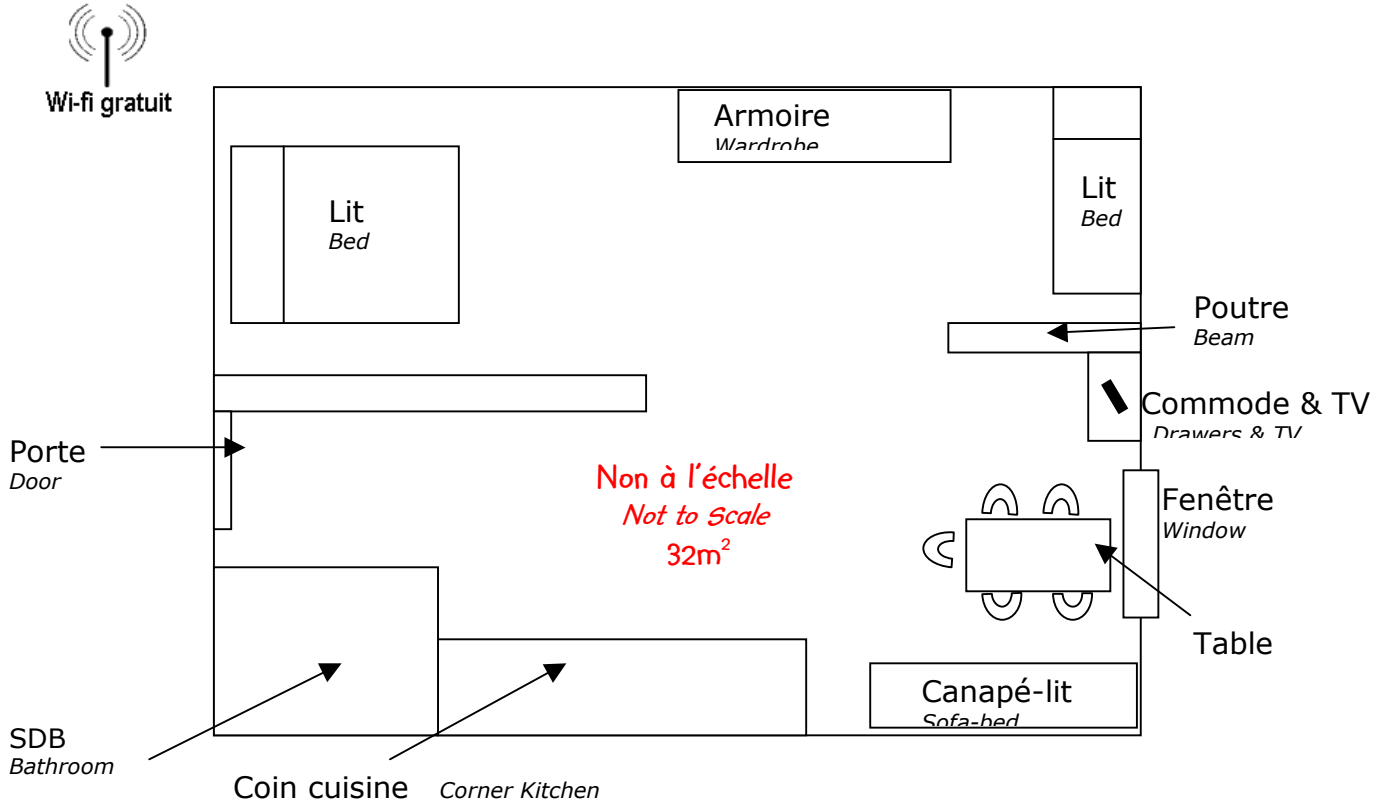

**Au bord de la Dordogne
Le Port, 46200 Souillac
Tel: 05 65 32 22 11**

Studio 3 ~ Places 3 + 2

*Réfrigérateur, bouilloire, grille-pain, plaque induction, micro-ondes, machine à café, vaisselle set des coutelleries
Sèche-cheveux, TV/DVD / Radio (Français & Anglais)*