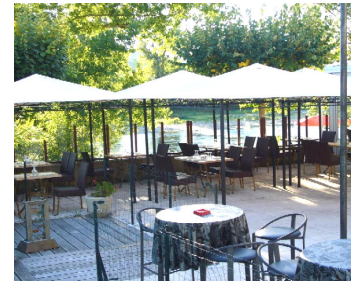

**Au bord de la Dordogne
Le Port, 46200 Souillac
Tel: 05 65 32 22 11**

Studio 3 ~ Places 3 + 2

*Réfrigérateur, bouilloire, grille-pain, plaque induction, micro-ondes, machine à café, vaisselle set des coutelleries
Sèche-cheveux, TV/DVD / Radio (Français & Anglais)*