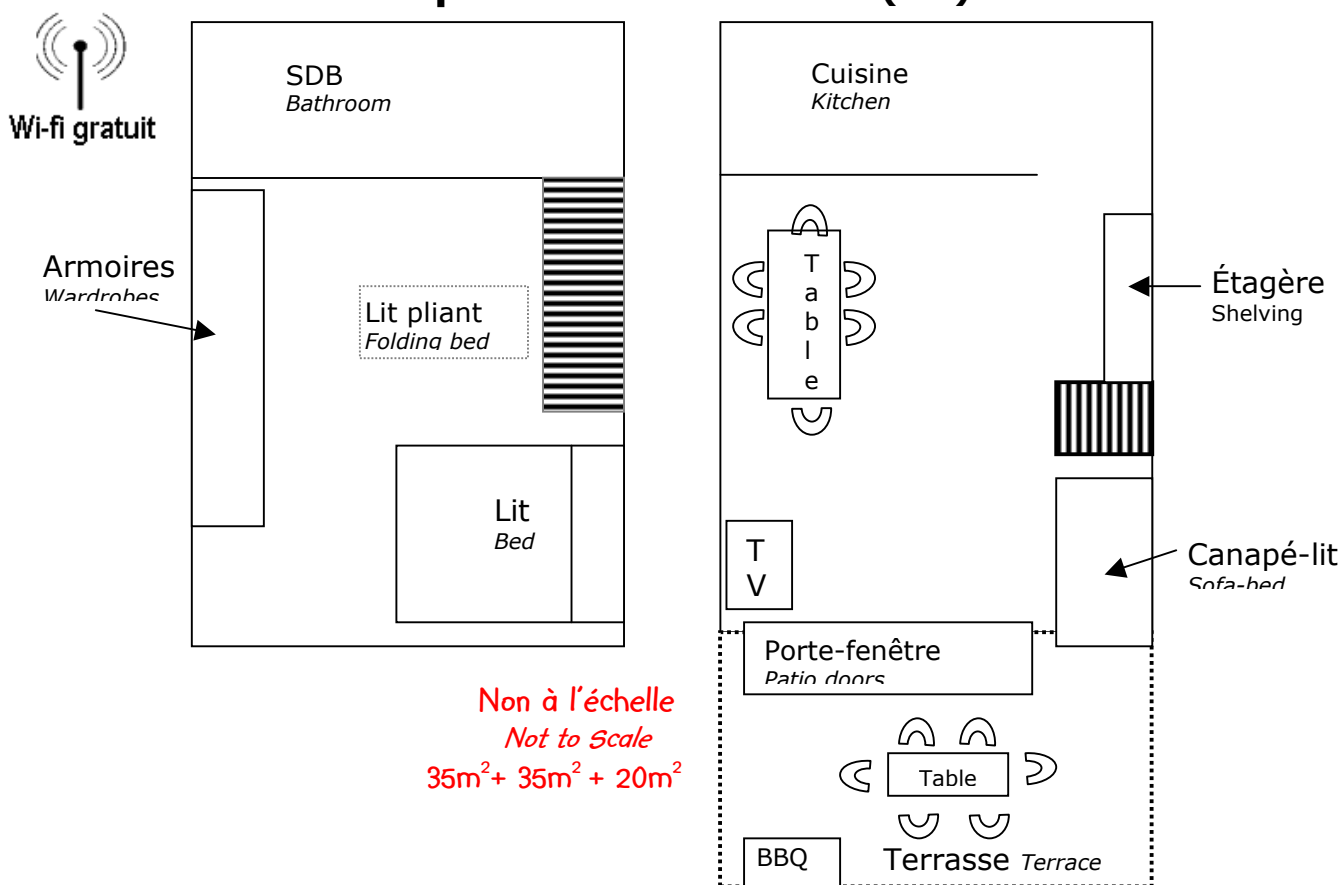

**Au bord de la Dordogne
Le Port, 46200 Souillac
Tel: 05 65 32 22 11**

Apart1 ~ Places 2 + 2 (+1)

Four, table de cuisson, lave vaisselle, Réfrigérateur, bouilloire, grille-pain, micro-ondes, machine à café, vaisselle set des coutelleries